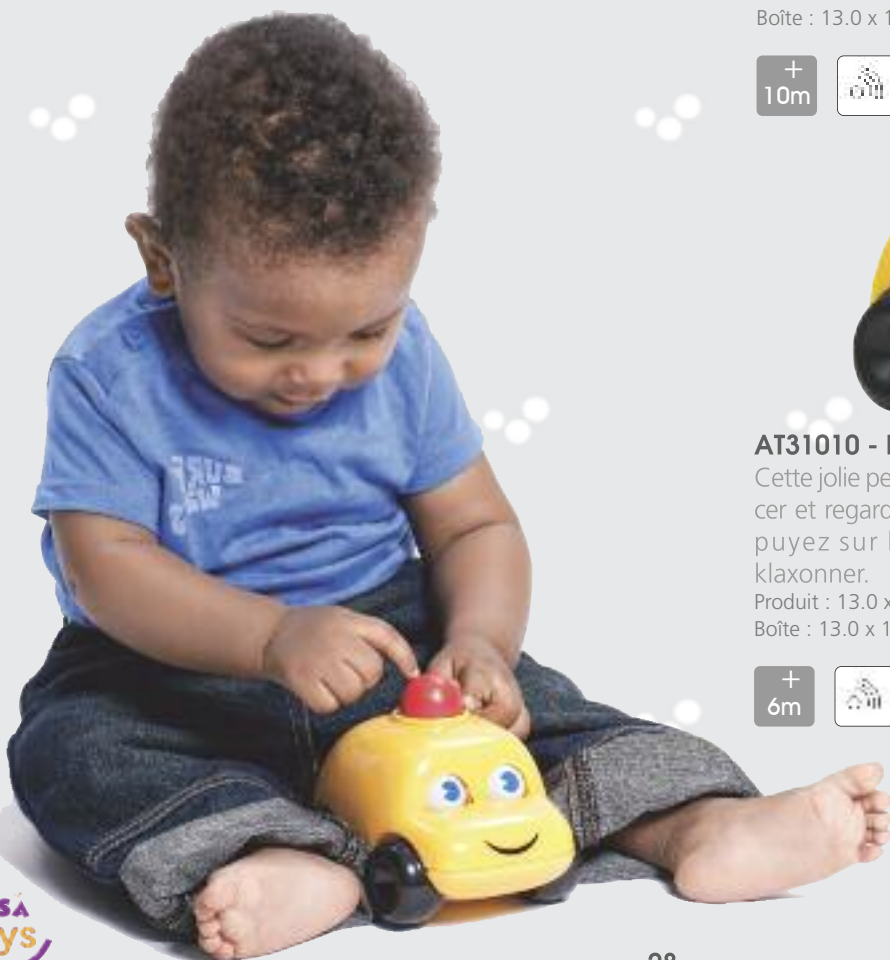

Produit : : 13 x 7 cm.

Boîte : : 20.0 x 12.0 x 7.5 cm.

+
6m

**ambi[®]
toys**

AT31042 - SOURIS RENIFLEUSE

Mini souris pour plaisir maximum. Avec son petit nez qui bouge en avançant, ses roues toutes rouges et sa queue « ficelle », cette jolie souris s'empporte partout. Facile à tenir et à faire rouler et sa taille est parfaite pour de petites mains.

Produit : 6 cm.

Boîte : 11.0 x 11.0 x 8.3 cm.

+
12m

AT31041 - CHAT COOL ROULE

Ce chat est très très cool ! Avec ses jolies roues ovales, il a une démarche chaloupée très rigolote, sa tête tourne dans tous les sens, et il émet un son métallique très amusant tout en avançant. Facile à attraper par la queue, ce joli chat plein de couleurs est conçu pour encourager bébé à la manipulation et à se déplacer.

Produit : 13.0 x 9.0 x 10.0 cm.

Boîte : 13.0 x 13.0 x 8.0 cm.

+
10m

AT31010 - MA PREMIERE VOITURE

Cette jolie petite voiture est pleine de malice. Faites-la avancer et regardez ses yeux bouger dans tous les sens ! Appuyez sur le gros bouton rouge pour l'entendre klaxonner.

Produit : 13.0 x 9.0 x 10.0 cm.

Boîte : 13.0 x 17.0 x 12.0 cm.

+
6m

ambi[®]
toys

AT31050 - MA VOITURE DE POCHE

Une petite voiture colorée qui tient dans la main, qui est facile à entretenir, qui ne demande pas de carburant et dont le conducteur sourit tout le temps... c'est peu banal et c'est réservé à bébé. 3 couleurs différentes rouge, jaune ou bleu.