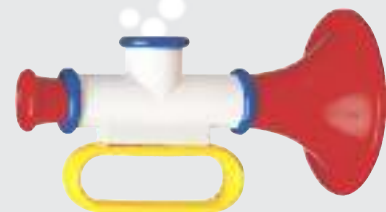

AT31022 - TROMPETTE

Facile à utiliser pour les petits musiciens en herbe, cette trompette colorée produit deux jolis sons clairs et distincts.

Produit : 13.5 cm.

Boîte : 16.0 x 12.0 x 9.5 cm.