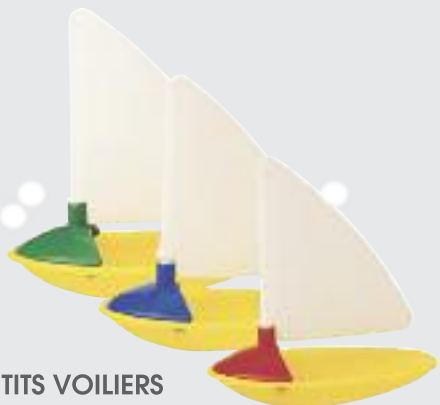

Produit : 17 x 8 x 12 cm pour maman canard, 8 cm de long pour les petits.

Boîte : 16.0 x 20.0 x 13.4 cm.

+
12m

**ambi[®]
toys**

AT31045 - POISSONS A BULLES

Quand on les plonge dans l'eau, ces 3 poissons de bain flottent, font des bulles et se remplissent. De jolies couleurs, des formes rigolotes et des matières contrastées (les nageoires sont en plastique mou pour mieux les mâchouiller) assurent des heures d'amusement.

Produit : 3 poissons de 10.5, 8 et 9 cm.

Boîte : 18.0 x 28.0 x 10.3 cm.

+
6m

AT31014 - 3 PETITS VOILIERS

Ces 3 petits voiliers colorés qui flottent et s'emboîtent parfaitement vont faire de votre petit baigneur un grand explorateur... de baignoire !