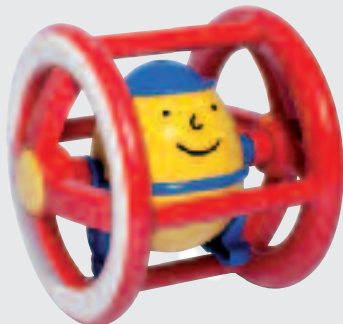

Produit : 6 cm.

Boîte : 11.0 x 11.0 x 8.3 cm.

+
12m

AT31041 - CHAT COOL ROULE

Ce chat est très très cool ! Avec ses jolies roues ovales, il a une démarche chaloupée très rigolote, sa tête tourne dans tous les sens, et il émet un son métallique très amusant tout en avançant. Facile à attraper par la queue, ce joli chat plein de couleurs est conçu pour encourager bébé à la manipulation et à se déplacer.

Produit : 13.0 x 9.0 x 10.0 cm.

Boîte : 13.0 x 13.0 x 8.0 cm.

+
10m

AT31010 - MA PREMIERE VOITURE

Cette jolie petite voiture est pleine de malice. Faites-la avancer et regardez ses yeux bouger dans tous les sens ! Appuyez sur le gros bouton rouge pour l'entendre klaxonner.

Produit : 13.0 x 9.0 x 10.0 cm.

Boîte : 13.0 x 17.0 x 12.0 cm.

+
6m

ambi[®]
toys

AT31050 - MA VOITURE DE POCHE

Une petite voiture colorée qui tient dans la main, qui est facile à entretenir, qui ne demande pas de carburant et dont le conducteur sourit tout le temps... c'est peu banal et c'est réservé à bébé. 3 couleurs différentes rouge, jaune ou bleu.

Produit : 8 cm.

Boîte : 11.0 x 11.0 x 7.0 cm.

+
10m

AT31034 - HUMPTY DUMPTY, L'ŒUF A ROULER

Humpty Dumpty est un personnage en forme d'oeuf d'une célèbre comptine anglaise. Dans ce joli jouet, notre petit bonhomme oeuf, adore rouler mais il déteste s'éloigner de bébé. Poussez-le et vous verrez il reviendra automatiquement. Intrigant non ?